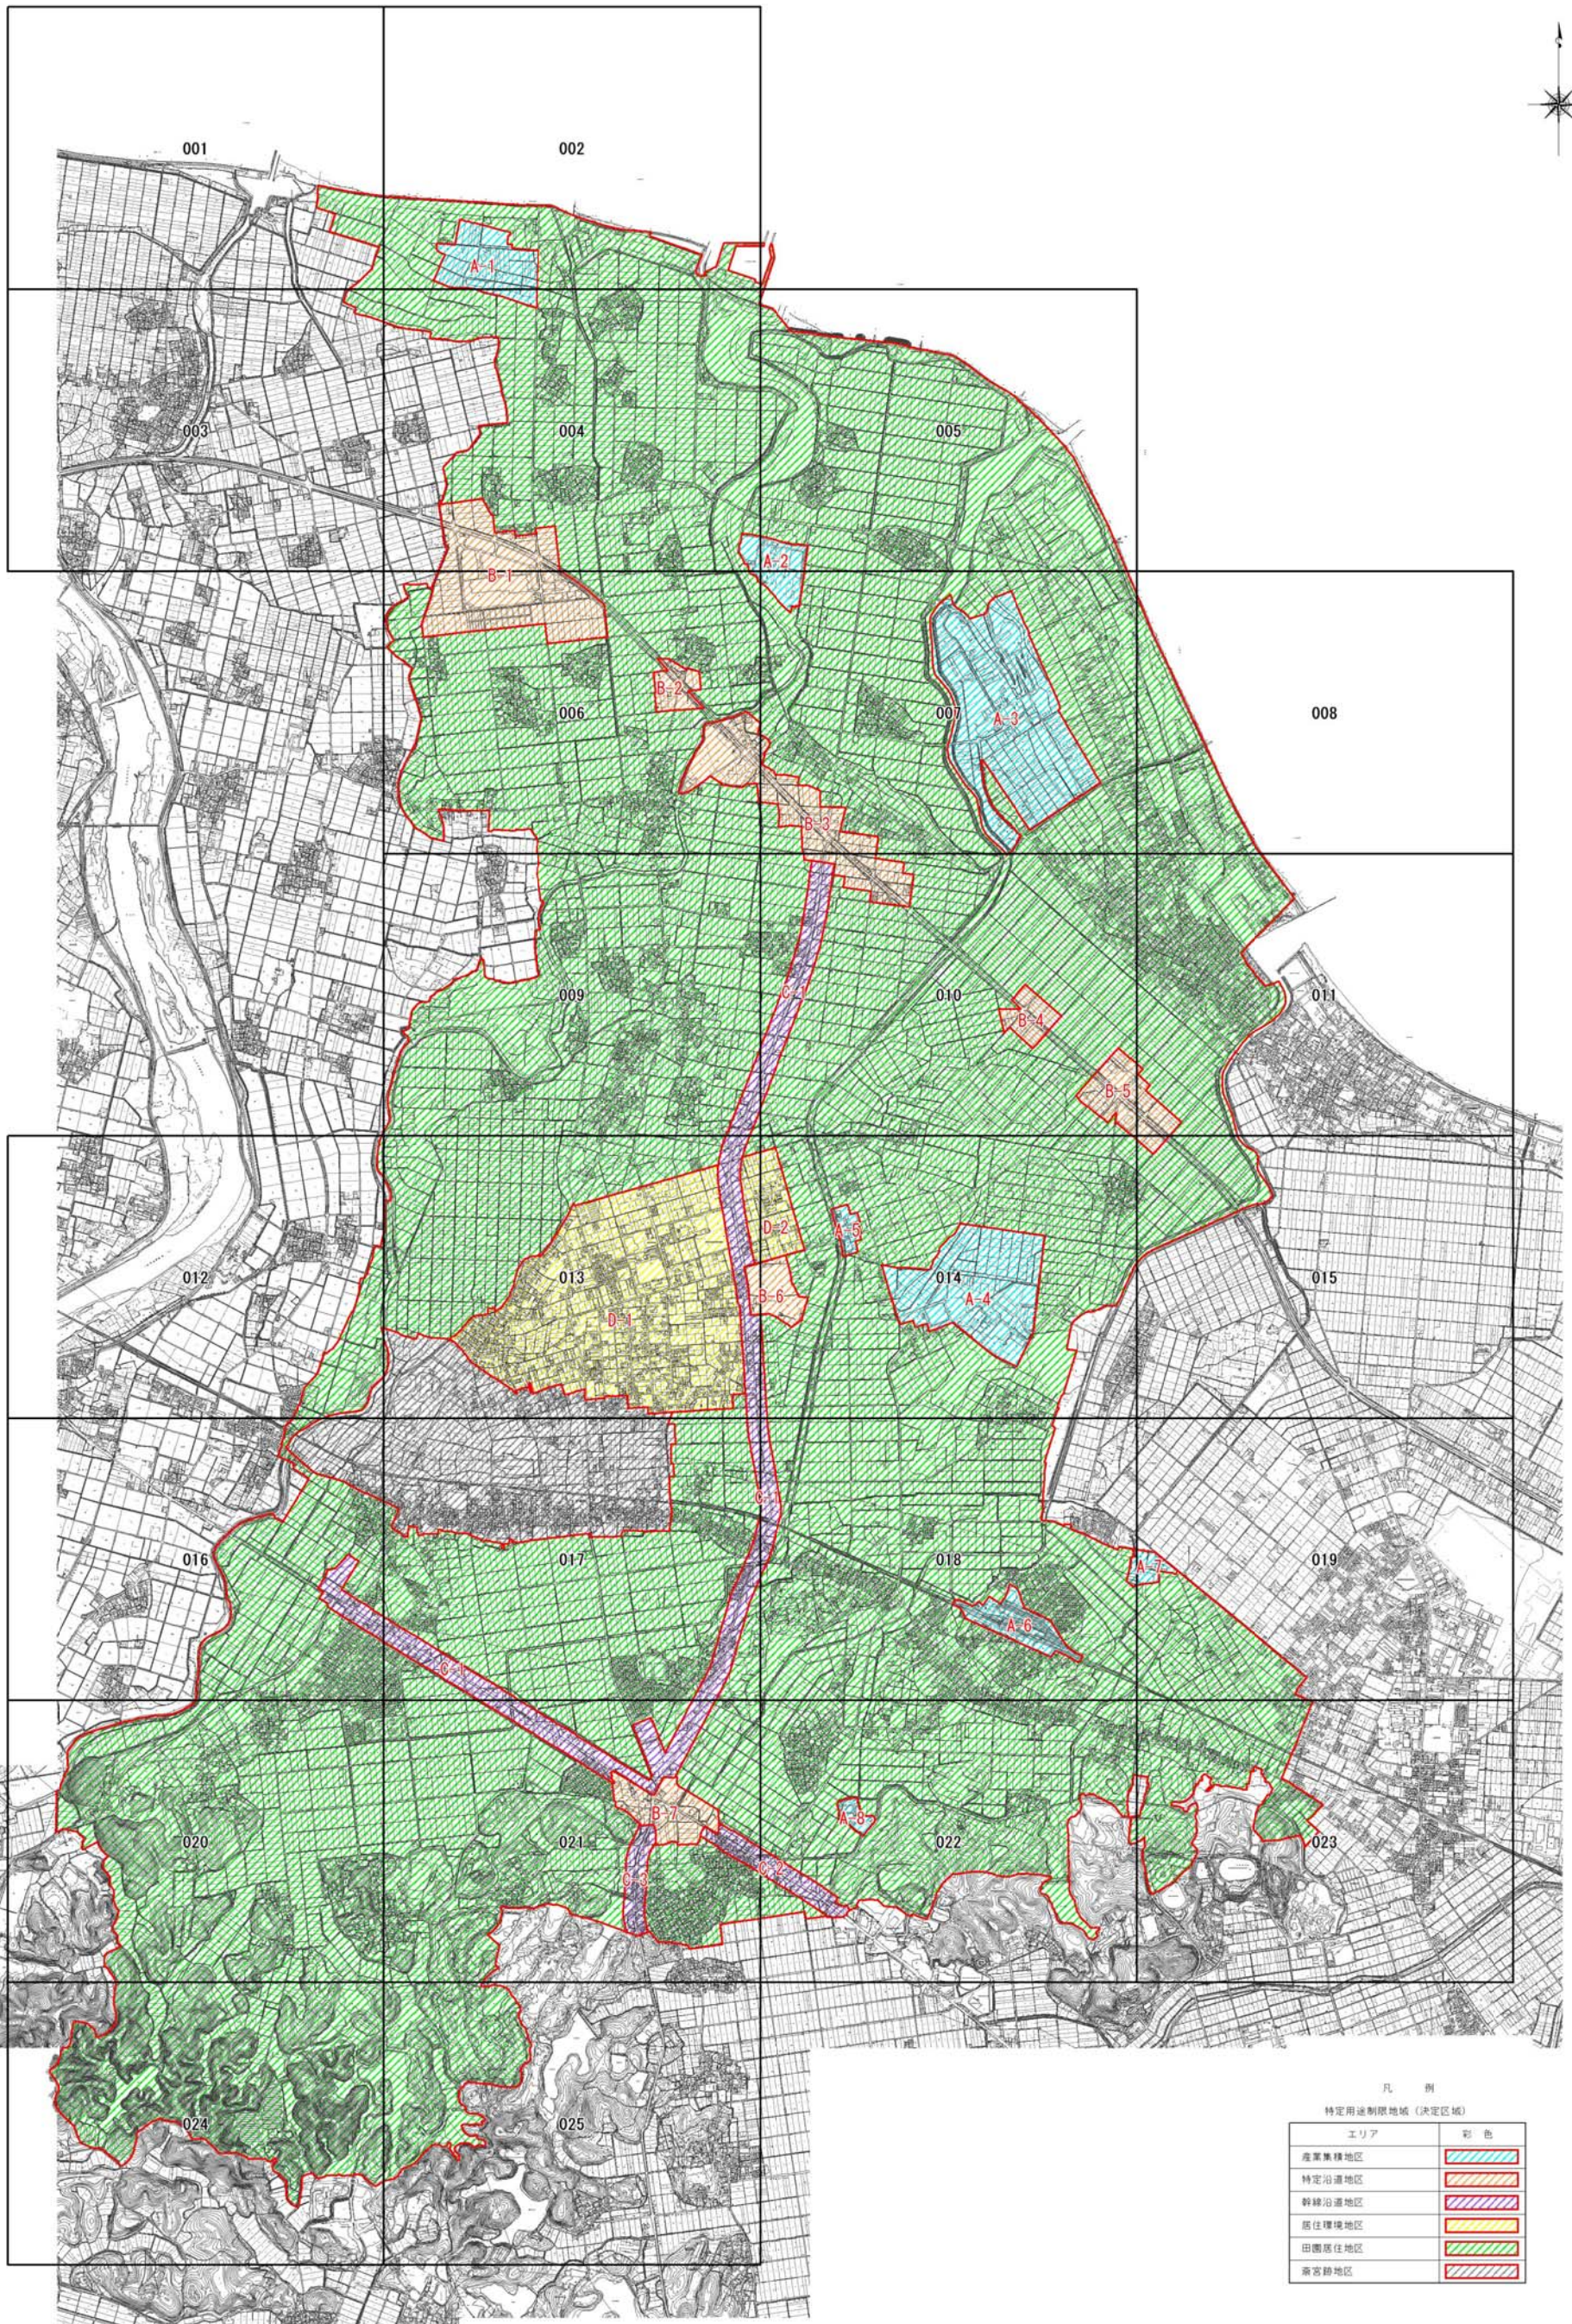

特定用途制限地域総括図
(案)

凡 例

特定用途制限地域(決定区域)

エリア	彩色
産業集積地区	
特定沿道地区	
幹線沿道地区	
居住環境地区	
田園居住地区	
商業跡地区	