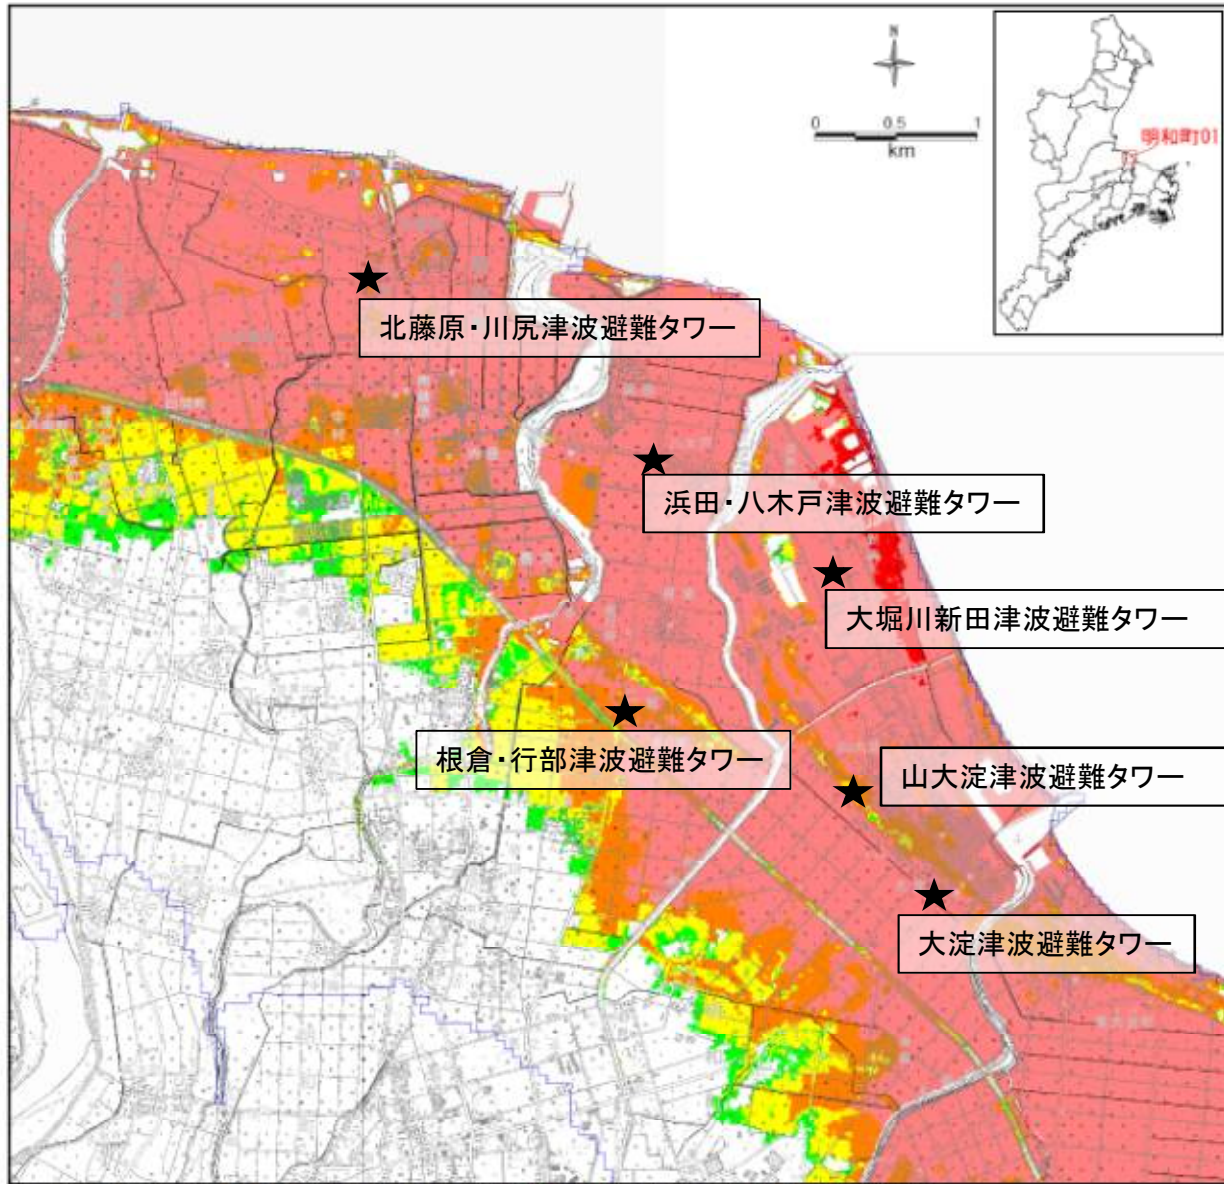

緊急津波避難施設計画位置図

【図5】

この地図は、国土院の提供によるもので、国土院の責任範囲外です。地図の作成は、国土院の提供によるもので、国土院の責任範囲外です。