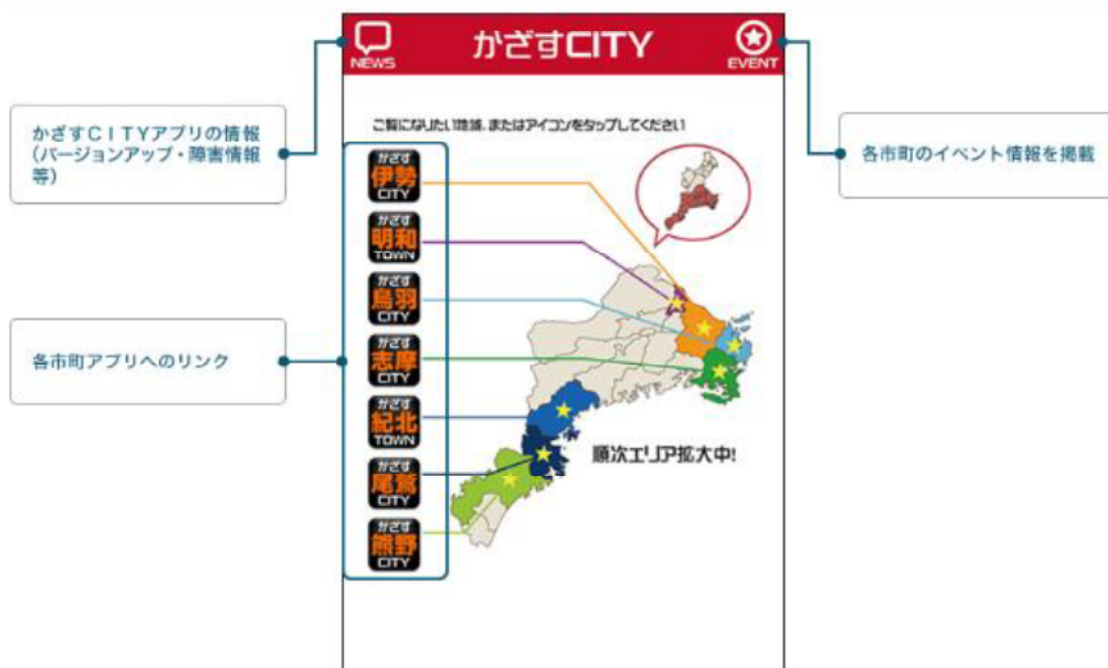

- 3 **問い合わせ先** 明和町斎宮跡・文化観光課 森下・小山
電話 0596-52-7138

かざすCITYとは about kazasu city

「かざすCITY」とはAR(Augmented Reality 拡張現実)機能を使用して地域の観光情報やイベント情報を取得できるスマートフォンアプリです。

連携地域 cooperation area

かざすCITYの連携地域は、「伊勢」「鳥羽」「志摩」「尾鷲」「熊野」となっております。

※追加予定地域

2014.4.1現在

アプリ画面の説明 explanation of screen

かざすCITY トップ画面

観光情報

お好みの条件を設定し、観光情報を閲覧することが可能です。旅行前の情報収集に便利です。
閲覧方法は、リスト表示とマップ表示の2種類から選択可能です。

AR観光ナビ

カメラを向けた方向にある情報をアイコンで表示します。
アイコンをタップすると詳細情報やルート案内が見ることが出来ます。
また、画面下部の「絞り込み検索」で、お好みの条件を設定して周辺の観光情報を検索することができます。

詳細情報を確認

住所や説明など詳細情報が見ることが出来ます。

ホームページや電話にアクセス

対象物のホームページにアクセスしたり電話をかけることが出来ます。
(※登録されていない対象物もあります)

ルート案内

現在地から目的地までの道順をマップ上に表示します。

ダウンロード方法 how to download

かざすCITY「アプリ」ダウンロードは無料!

2. 各地域に着いたら、その地域の「かざすCITY」を起動するだけ!

※位置情報サービス(iPhone)、GPS機能 および無線ネットワーク(Android) がONになっていることをご確認ください。